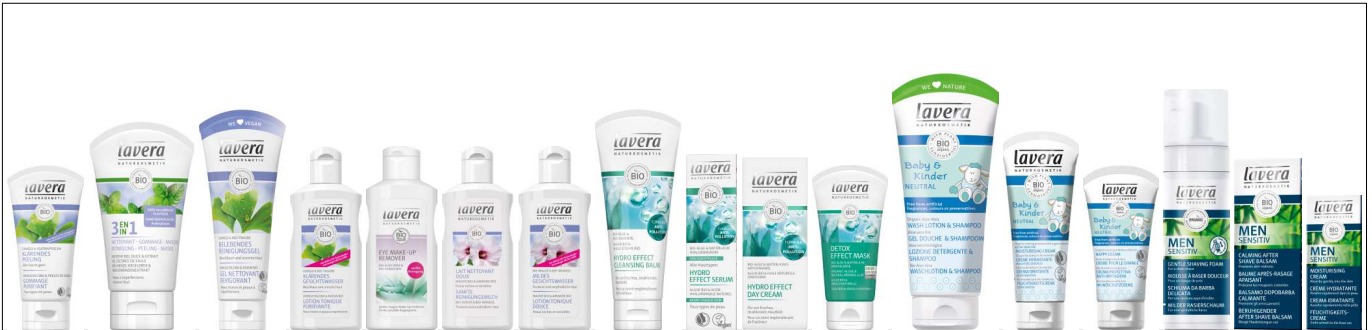

# lavera - 4 meter

100% natuurlijk gecertificeerde persoonlijke verzorging

1/1

1/2

1/3

1/4